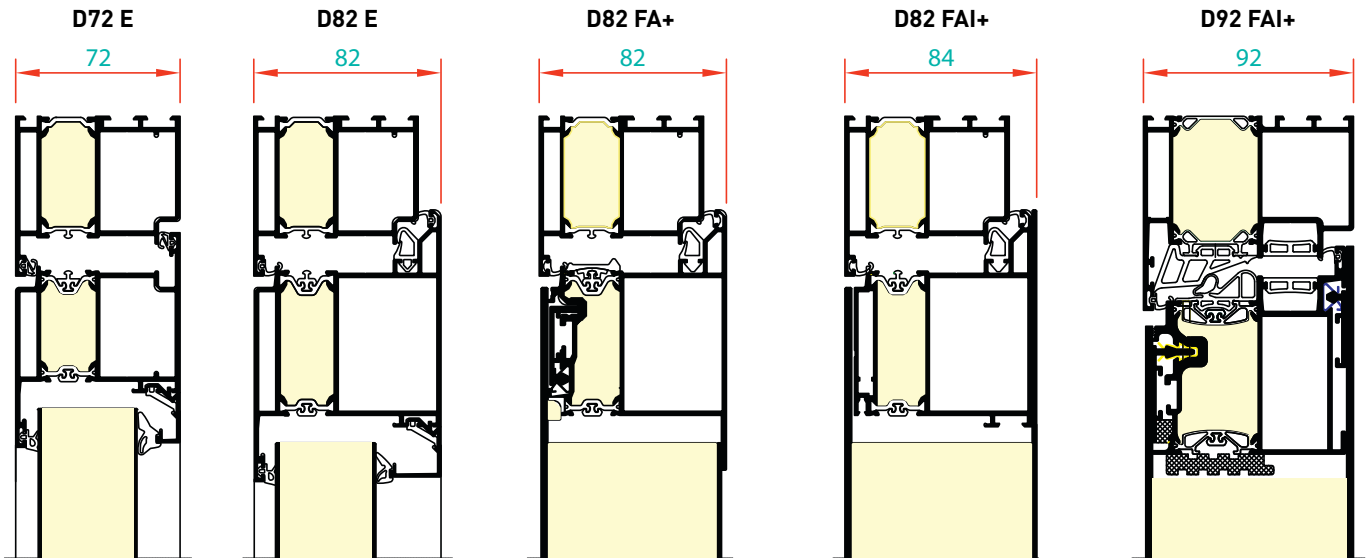

RAL 9005 matt oder Feinstruktur

TECHNIK (Profilsystemvarianten)

Grundausrüstung:

Alle Modelle sind mit diesen Profilsystemvarianten ausführbar.
 Profile mit geschäumter Mittelkammer mit Antiverzugsflügel
 Profilbautiefe von 72mm – 92mm
 Max. Türgröße: 1250 mm x 2350 mm (Rahmenaußenmaß)
 Standard mit Mehrfachverriegelung Typ MR2
 Standard mit dreidimensional verstellbaren Aufschraubändern.